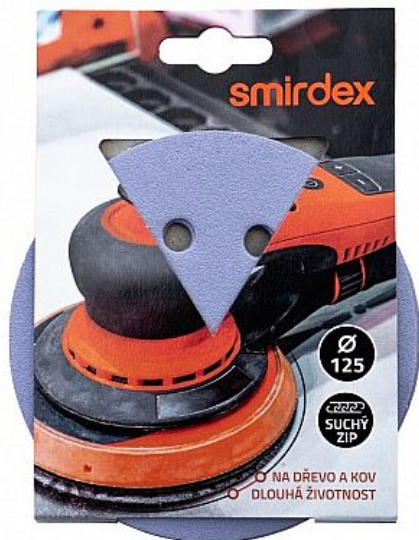

SM 740 ceramic blistr 5ks 150mm 15d P120

» Ostatní » Broušení, leštění, nářadí » Brusné kotouče » 150mm

Kód produktu	613-056
EAN	8596014000225

Odolné brusivo s keramickým zrnem

Cena bez DPH	82 Kč
Cena s DPH	99 Kč

Dostupnost na hlavním skladě: 4,00 ks

Popis

Smirdex 740 Ceramic je nejvyšší řada brusiva s vysokou životností a odolností. Brusivo vydrží podstatně déle než klasická brusiva.

Keramická zrna této řady 740 poskytují dlouhotrvající ostré hrany a nabízejí skvělé výsledky konečných úprav na broušených površích.

Keramické brusivo je ideální pro broušení jakéhokoli druhu materiálu, jako jsou laky odolné proti poškrábání a emailové nátěry, základové barvy, tmely a plniče.

Je vhodné pro materiály jako je kov, hliník, dřevo, plast, ale i zdi.