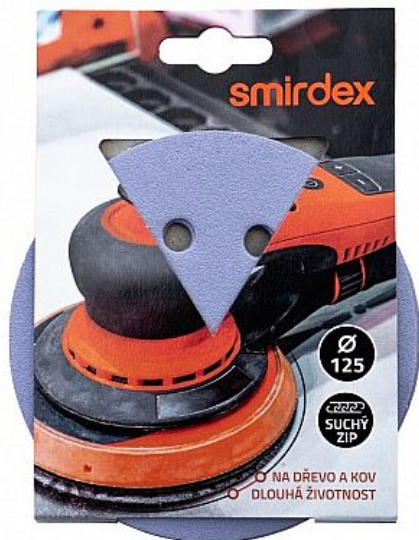

SM 740 ceramic blistr 5ks 150mm 15d P240

» Ostatní » Broušení, leštění, nářadí » Brusné kotouče » 150mm

Kód produktu	613-057
EAN	8596014000232

Odolné brusivo s keramickým zrnem

Cena bez DPH	82 Kč
Cena s DPH	99 Kč

Dostupnost na hlavním skladě: 1,00 ks

Popis

Smirdex 740 Ceramic je nejvyšší řada brusiva s vysokou životností a odolností. Brusivo vydrží podstatně déle než klasická brusiva.

Keramická zrna této řady 740 poskytují dlouhotrvající ostré hrany a nabízejí skvělé výsledky konečných úprav na broušených površích.

Keramické brusivo je ideální pro broušení jakéhokoli druhu materiálu, jako jsou laky odolné proti poškrábání a emailové nátěry, základové barvy, tmely a plniče.

Je vhodné pro materiály jako je kov, hliník, dřevo, plast, ale i zdi.