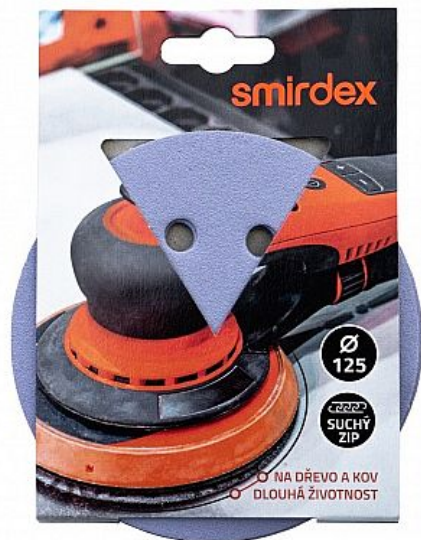

# SM 740 ceramic blistr 5ks 150mm 15d P320

» Ostatní » Broušení, leštění, nářadí » Brusné kotouče » 150mm

Kód produktu	613-058
EAN	8596014000249

Odolné brusivo s keramickým zrnem

Cena bez DPH	82 Kč
Cena s DPH	99 Kč

## Popis

Smirdex 740 Ceramic je nejvyšší řada brusiva s vysokou životností a odolností. Brusivo vydrží podstatně déle než klasická brusiva.

Keramická zrna této řady 740 poskytují dlouhotrvající ostré hrany a nabízejí skvělé výsledky konečných úprav na broušených površích.