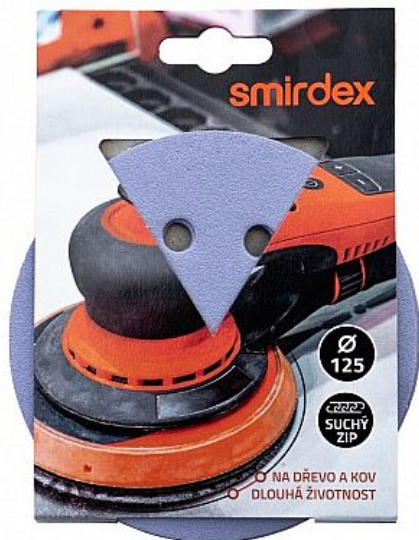

SM 740 ceramic blistr 5ks 150mm 15d P80

» Ostatní » Broušení, leštění, nářadí » Brusné kotouče » 150mm

Kód produktu	613-055
EAN	8596014000218

Odolné brusivo s keramickým zrnem

Cena bez DPH	90 Kč
Cena s DPH	109 Kč

Dostupnost na hlavním skladě: 4,00 ks

Popis

Smirdex 740 Ceramic je nejvyšší řada brusiva s vysokou životností a odolností. Brusivo vydrží podstatně déle než klasická brusiva.

Keramická zrna této řady 740 poskytují dlouhotrvající ostré hrany a nabízejí skvělé výsledky konečných úprav na broušených površích.

Keramické brusivo je ideální pro broušení jakéhokoli druhu materiálu, jako jsou laky odolné proti poškrábání a emailové nátěry, základové barvy, tmely a plniče.

Je vhodné pro materiály jako je kov, hliník, dřevo, plast, ale i zdi.