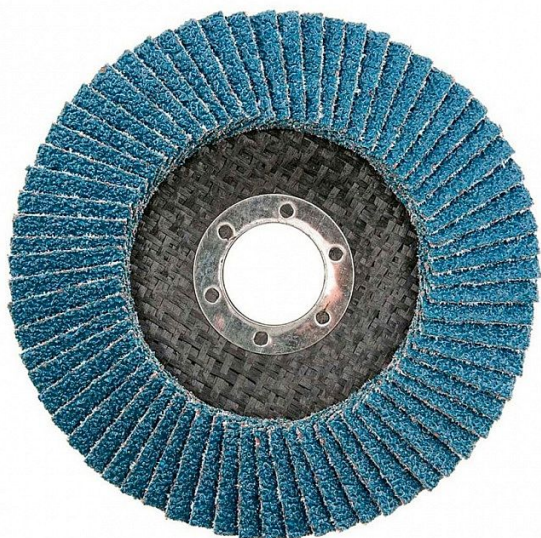

SM 915 lamel. kotouč 125mm P120

» Ostatní » Broušení, leštění, nářadí » Brusné kotouče » Lamelové

Popis

Brusovo je usazeno na kotouči ze skelných vláken, s připevněnými chloupky z vysoce kvalitního brusného plátna. Smirdex 915 vyniká extrémně vysokým brusným výkonem a s možností těch nevyšších řezných rychlostí. Výrazně se zrychluje práce a její efektivita. Kotouče mají dlouhou životnost, málo se zanášení a dobře odvádějí odbroušený materiál. Typ brusiva: 100% zirkon Průměr disku: 125mm Hrubost brusiva: P36, P40, P60, P80, P100, P120 Podklad: X-Poly-bavlněná tkanina Lepení: Pryskyřice na pryskyřici Určeno pro broušení hliník, nerezová ocel, pozink, nebroušený holý kov, staré nátěry, dřevo, plast, OEM díly

Kód produktu	615-131
EAN	5205332912020

Lamelové kotouče Smirdex 915 jsou vyrobeny 100% ze Zirconia a lze je použít na broušení kovu, nerez, hliníku, duralu a jiných slitin, ale také na dřevo a plast.

Cena bez DPH	65 Kč
Cena s DPH	79 Kč