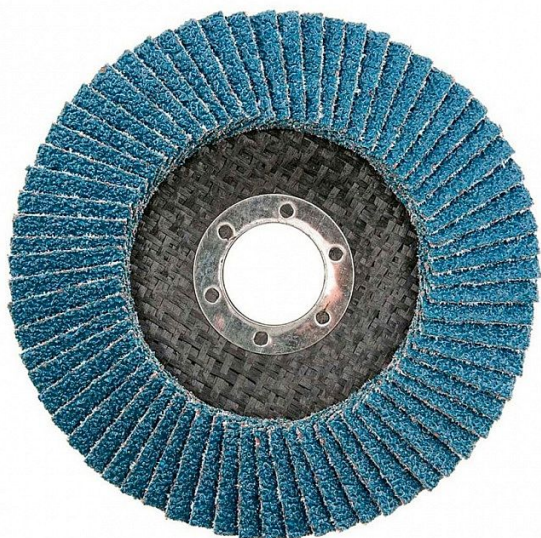

SM 915 lamel. kotouč 125mm P120

» Ostatní » Broušení, leštění, nářadí » Brusné kotouče » Lamelové

Popis

Brusovo je usazeno na kotouči ze skelných vláken, s připevněnými chlopněmi z vysoce kvalitního brusného plátna. Smirdex 915 vyniká extrémně vysokým brusným výkonem a s možností těch nevyšších řezných rychlostí. Výrazně se zrychluje práce a její efektivita. Kotouče mají dlouhou životnost, málo se zanášení a dobře odvádějí odbroušený materiál. Typ brusiva: 100% zirkon Průměr disku: 125mm Hrubost brusiva: P36, P40, P60, P80, P100, P120 Podklad: X-Poly-bavlněná tkanina Lepení: Pryskyřice na pryskyřici Určeno pro broušení hliník, nerezová ocel, pozink, nebroušený holý kov, staré nátěry, dřevo, plast, OEM díly

Kód produktu	615-131
EAN	5205332912020

Lamelové kotouče Smirdex 915 jsou vyrobeny 100% ze Zirconia a lze je použít na broušení kovu, nerez, hliníku, duralu a jiných slitin, ale také na dřevo a plast.

Cena bez DPH	65 Kč
Cena s DPH	79 Kč