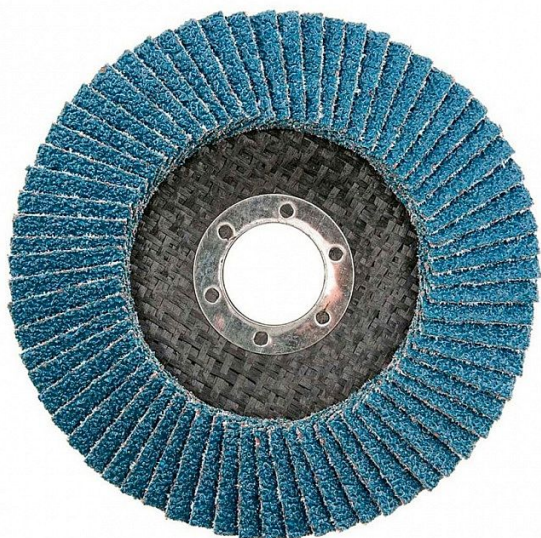

SM 915 lamel. kotouč 125mm P36

» Ostatní » Broušení, leštění, nářadí » Brusné kotouče » Lamelové

Popis

Brusovo je usazeno na kotouči ze skelných vláken, s připevněnými chloupky z vysoce kvalitního brusného plátna. Smirdex 915 vyniká extrémně vysokým brusným výkonem a s možností těch nevyšších rezných rychlostí. Výrazně se zrychluje práce a její efektivita. Kotouče mají dlouhou životnost, málo se zanášení a dobře odvádějí odbroušený materiál. Typ brusiva: 100% zirkon Průměr disku: 125mm Hrubost brusiva: P36, P40, P60, P80, P100, P120 Podklad: X-Poly-bavlněná tkanina Lepení: Pryskyřice na pryskyřici Určeno pro broušení hliník, nerezová ocel, pozink, nebroušený holý kov, staré nátěry, dřevo, plast, OEM díly

Kód produktu 615-119

EAN 5205332911528

Lamelové kotouče Smirdex 915 jsou vyrobeny 100% ze Zirconia a lze je použít na broušení kovu, nerez, hliníku, duralu a jiných slitin, ale také na dřevo a plast.

Cena bez DPH 65 Kč