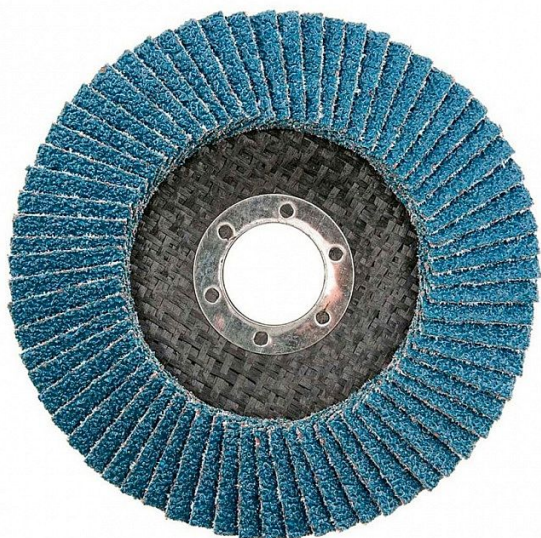

SM 915 lamel. kotouč 125mm P36

» Ostatní » Broušení, leštění, nářadí » Brusné kotouče » Lamelové

Popis

Brusovo je usazeno na kotouči ze skelných vláken, s připevněnými chloupky z vysoce kvalitního brusného plátna. Smirdex 915 vyniká extrémně vysokým brusným výkonem a s možností těch nevyšších řezných rychlostí. Výrazně se zrychluje práce a její efektivita. Kotouče mají dlouhou životnost, málo se zanášení a dobře odvádějí odbroušený materiál. Typ brusiva: 100% zirkon Průměr disku: 125mm Hrubost brusiva: P36, P40, P60, P80, P100, P120 Podklad: X-Poly-bavlněná tkanina Lepení: Pryskyřice na pryskyřici Určeno pro broušení hliník, nerezová ocel, pozink, nebroušený holý kov, staré nátěry, dřevo, plast, OEM díly

Kód produktu 615-119

EAN 5205332911528

Lamelové kotouče Smirdex 915 jsou vyrobeny 100% ze Zirconia a lze je použít na broušení kovu, nerez, hliníku, duralu a jiných slitin, ale také na dřevo a plast.

Cena bez DPH 65 Kč