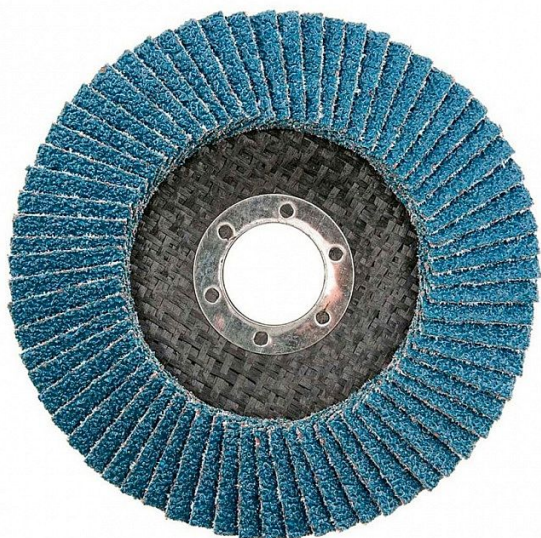

SM 915 lamel. kotouč 125mm P60

» Ostatní » Broušení, leštění, nářadí » Brusné kotouče » Lamelové

Popis

Brusovo je usazeno na kotouči ze skelných vláken, s připevněnými chloupky z vysoce kvalitního brusného plátna. Smirdex 915 vyniká extrémně vysokým brusným výkonem a s možností těch nevyšších řezných rychlostí. Výrazně se zrychluje práce a její efektivita. Kotouče mají dlouhou životnost, málo se zanášení a dobře odvádějí odbroušený materiál. Typ brusiva: 100% zirkon Průměr disku: 125mm Hrubost brusiva: P36, P40, P60, P80, P100, P120 Podklad: X-Poly-bavlněná tkanina Lepení: Pryskyřice na pryskyřici Určeno pro broušení hliník, nerezová ocel, pozink, nebroušený holý kov, staré nátěry, dřevo, plast, OEM díly

Kód produktu 615-123

EAN 5205332911726

Lamelové kotouče Smirdex 915 jsou vyrobeny 100% ze Zirconia a lze je použít na broušení kovu, nerez, hliníku, duralu a jiných slitin, ale také na dřevo a plast.

Cena bez DPH 65 Kč