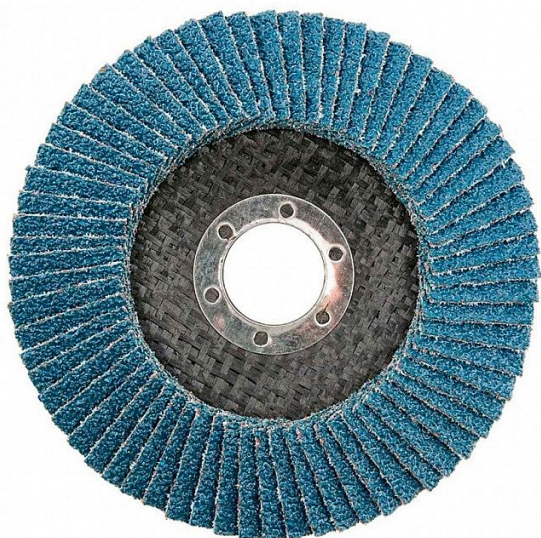

SM 915 lamel. kotouč 125mm P60

» Ostatní » Broušení, leštění, nože » Brusné kotouče » Lamelové

Popis

Brusovo je usazeno na kotouči ze skelných vláken, s připevněnými chlopněmi z vysoce kvalitního brusného plátna. Smirdex 915 vyniká extrémně vysokým brusným výkonem a s možností těch nevyšších řezných rychlostí. Výrazně se zrychluje práce a její efektivita. Kotuče mají dlouhou životnost, málo se zanášení a dobře odvádějí odbroušený materiál. Typ brusiva: 100% zirkon Průměr disku: 125mm Hrubost brusiva: P36, P40, P60, P80, P100, P120 Podklad: X-Poly-bavlněná tkanina Lepení: Pryskyřice na pryskyřici Určeno pro broušení hliník, nerezová ocel, pozink, nebroušený holý kov, staré nátěry, dřevo, plast, OEM díly

Kód produktu	615-123
EAN	5205332911726

Lamelové kotouče Smirdex 915 jsou vyrobeny 100% ze Zirconia a lze je použít na broušení kovu, nerez, hliníku, duralu a jiných slitin, ale také na dřevo a plast.

Cena bez DPH	65 Kč
Cena s DPH	79 Kč